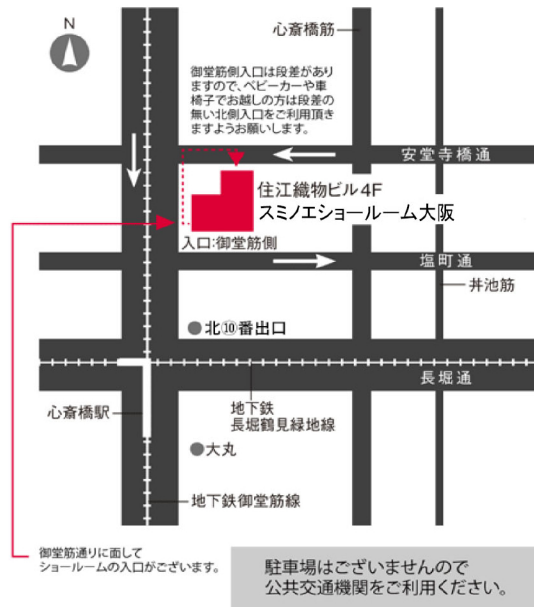

# スミノエ ショールーム大阪

〒542-8504

大阪市中央区南船場3-11-20 住江織物ビル4F

TEL .06-6251-9380 FAX.06-6251-9959

【営業時間】 平日 10:00 - 18:00  
土曜 10:00 - 17:30

【休館日】 日曜・祝日/ 夏季・年末特別休日

【電車】 大阪メトロ 御堂筋線・長堀鶴見緑地線  
「心斎橋駅」北10番出口  
より北へ30m (徒歩3分)

【駐車場】 駐車場はございませんので、各公共交通機関をご利用ください。