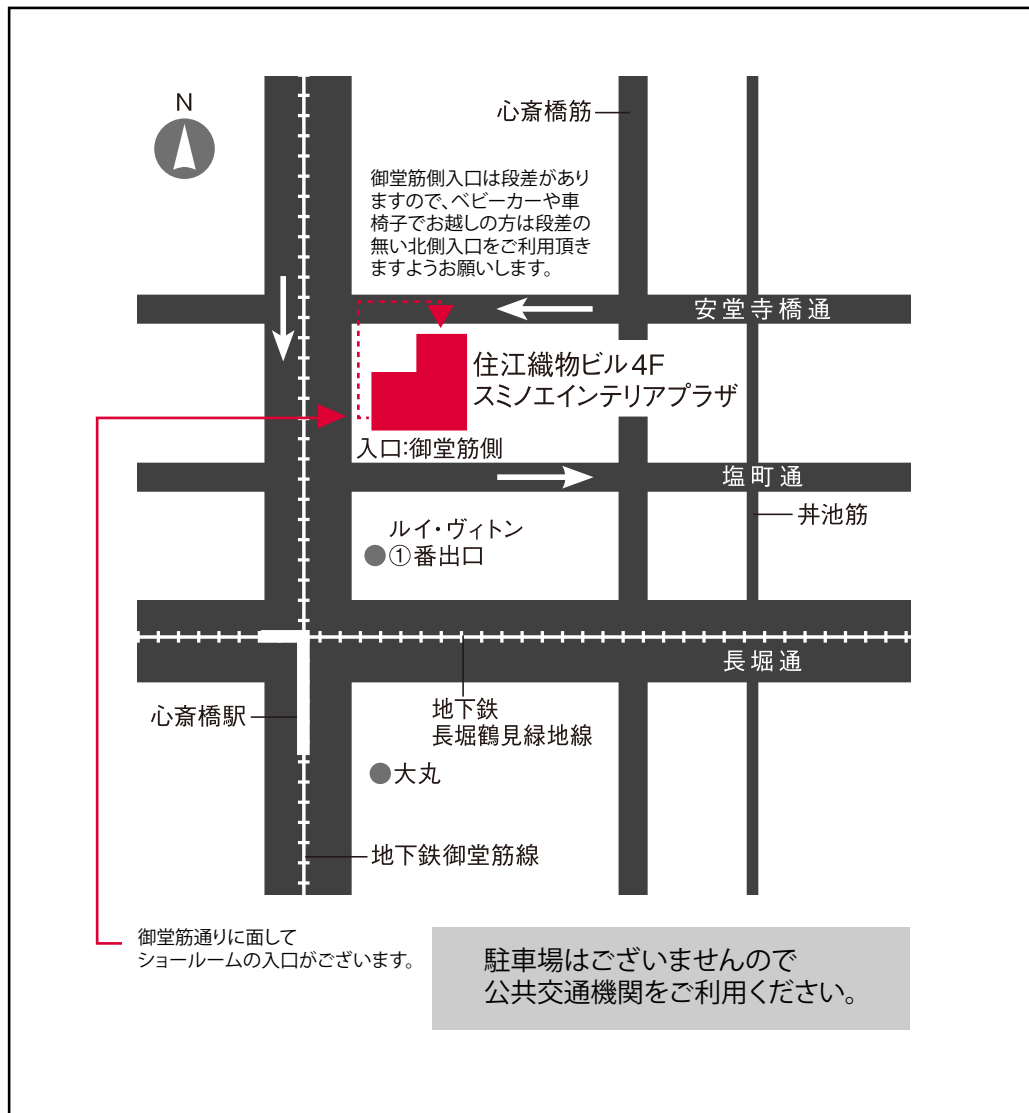

# SMINOE 大阪ショールーム

[スミノエインテリアプラザ 大阪]

〒542-8504

大阪府中央区南船場3-11-20 住江織物ビル4F

TEL . 06-6251-9380 FAX . 06-6251-9959

【営業時間】 平日 10:00 - 18:00

土曜 10:00 - 17:30

【休館日】 日曜・祝日 / 夏季・年末年始特別休日

【電車】 地下鉄御堂筋線・長堀鶴見緑地線「心齋橋駅」1番出口  
より北へ30m(徒歩1分)

【駐車場】 駐車場はございませんので、各公共機関をご利用ください。

# スミノエ 大阪ショールーム

[スミノエインテリアプラザ 大阪]

地下鉄御堂筋線・長堀鶴見緑地線「心齋橋駅」  
北側(本町寄り)改札を出てすぐ右側に1番出口がございます。

1番出口より北へ30m(徒歩1分)お進みください。

御堂筋側の入り口より  
エレベーターで4Fへお越しく下さい。