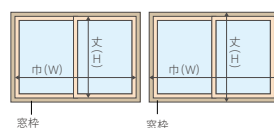

### ■仕上り巾とテープ本数

巾30~60cm	巾61~120cm
テープ1本	テープ2本

- 上部仕様:ボール通し
- リボンカラー:アイボリー
- ※ボールは別途ご用意ください。  
(直径20mm以下)
- ※製作可能寸法:  
巾=30~120cm  
丈=50~160cm
- ※製作可能対象品:シアーカーテン

※テープの先端は、製品丈の上から約15%の位置です。手の届く高さ先端部がくるか確認してください。  
※製品丈の半分まで上げると、手前のテープが製品丈より長くなります。腰窓や小窓をおすすめします。

## オーダー方法

- ① 生地品番をご指定ください。
- ② 製品サイズをご指定ください。(1cm単位)  
〈製品サイズのはかり方〉
- 窓枠内側に天井付  
窓枠の内側寸法より1cm程度マイナスした寸法を巾・丈としてご発注ください。
- 窓枠外側に正面付  
窓枠の外側寸法以上を巾・丈としてご発注ください。

- ③ 操作位置(右/左)をご指定ください。
- ④ 取付け方法(正面付/天井付)をご指定ください。
- ⑤ 台数をご指定ください。